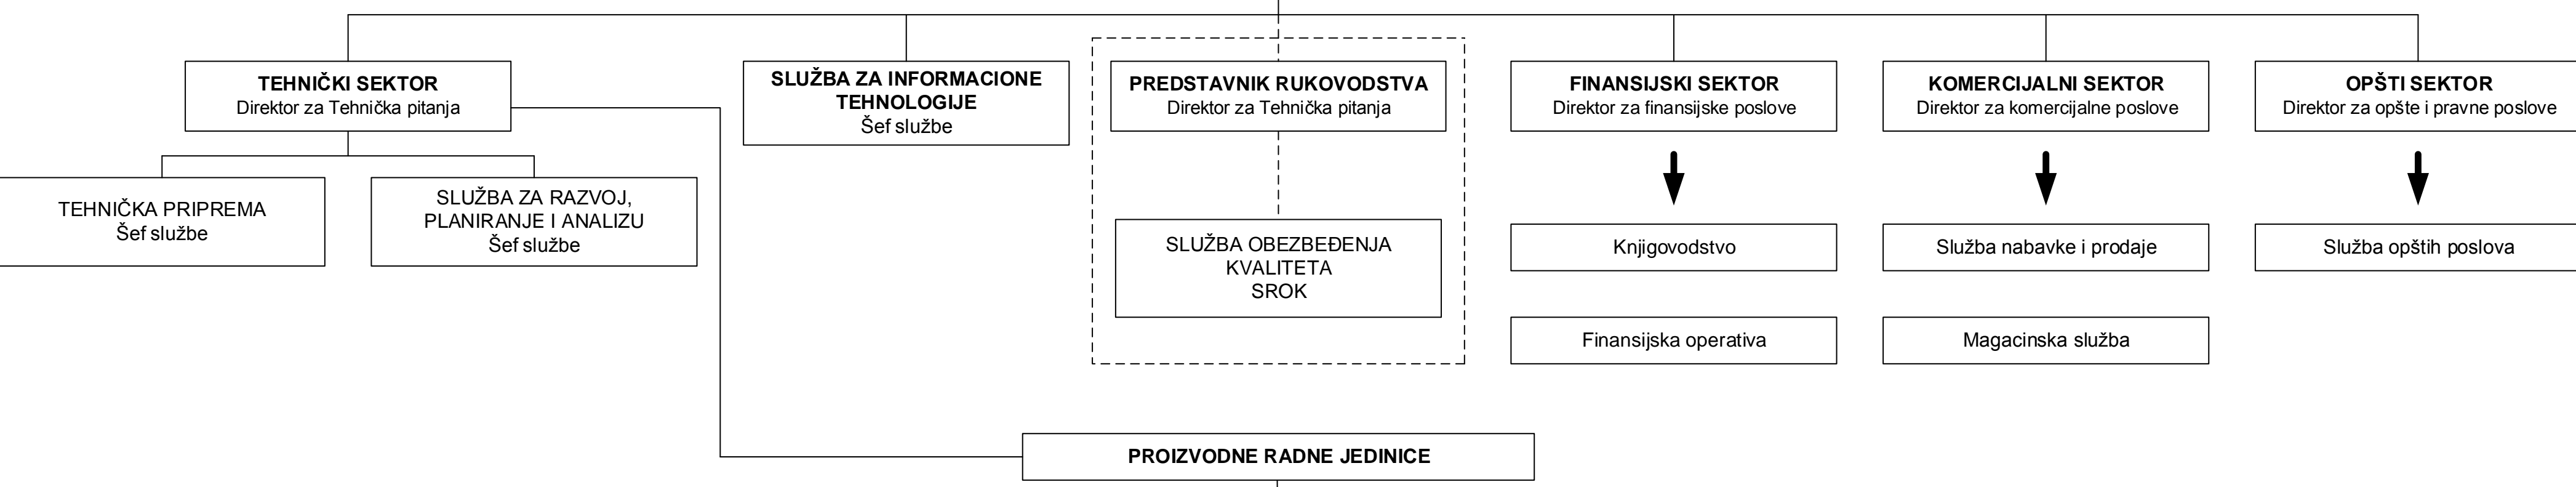

**AD "NOVI PAZAR - PUT"**

**GENERALNI DIREKTOR**

**RJ ODRŽAVANJE**  
Rukovodilac RJ

Sekcija KRALJEVO

Sekcija RAŠKA

Sekcija NOVI PAZAR

Sekcija SJENICA

Sekcija TUTIN

SIGNALIZACIJA

**RJ GRADNJA**  
Rukovodilac RJ

I Područje KRALJEVO

II Područje RAŠKA

III Područje NOVI PAZAR

IV Područje SJENICA

V Područje TUTIN

VI Područje KOSOVO

VII Područje CRNA GORA

**MEHANIZACIJA**  
Rukovodilac RJ

Remontna radionica

Vozni park

Mašinski park

**RJ MAJDAN I BAZE**  
Rukovodilac RJ

**MAJDAN**  
Poslovođa za kamenolom i  
separacije

Kamenolom - Pazariste

Lokalna pozajmišta materijala  
Mobilno drobilično postrojenje

**RJ BAZE**  
Šef baza

Asfaltne baze - Postenje

Betonska baza - Postenje

Asfaltna baza - Adrani

**LEGENDA**  
[Dashed box] Službe koje su u funkcionalnim vezama sa svim ostalim službama i organizacionim celinama